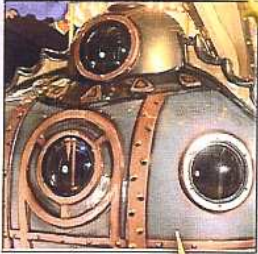

CARROUSEL

Modèle 7 mètres, Jules Verne / Model 7 meters, Jules Verne

Un savant mélange de recherche technologique et de savoir faire traditionnel permet à CONCEPT 1900 de proposer une gamme de carrousels de tous types, de toutes dimensions et thématisés si nécessaire à la demande du client. Des couvertures de type kiosques sont disponibles afin d'améliorer la rentabilité. Chauffés ou climatisés, ils apporteront confort et sécurité tout en restant prestigieux. Tous nos carrousels sont construits selon les normes françaises en vigueur. Toutefois nous pouvons adapter notre construction aux exigences et aux normes du pays de destination (ex. TÜV ou autres).

Toutes les structures métalliques sont galvanisées à chaud. Les sujets et les décors polyester sont décorés minutieusement à la main. Le plancher est en bois massif et les barres torsadées sont en aluminium anodisé or ou laiton.