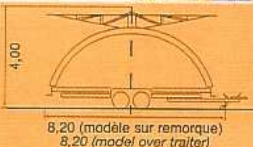

CARROUSEL

Modèle 7 mètres, Jules Verne / Model 7 meters, Jules Verne

Un savant mélange de recherche technologique et de savoir faire traditionnel permet à CONCEPT 1900 de proposer une gamme de carrousels de tous types, de toutes dimensions et thématisés si nécessaire à la demande du client. Des couvertures de type kiosques sont disponibles afin d'améliorer la rentabilité. Chauffés ou climatisés, ils apporteront confort et sécurité tout en restant prestigieux. Tous nos carrousels sont construits selon les normes françaises en vigueur. Toutefois nous pouvons adapter notre construction aux exigences et aux normes du pays de destination (ex. TÜV ou autres).