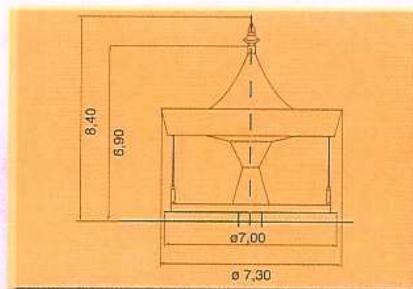

Toutes les structures métalliques sont galvanisées à chaud. Les sujets et les décors polyester sont décorés minutieusement à la main. Le plancher est en bois massif et les barres torsadées sont en aluminium anodisé or ou laiton.

Le carrousel restera un investissement sûr et passera les années par son style immuable et sa grande fiabilité. Emouvant petits et grands, il restera à jamais le symbole de la fête et de l'amusement.

Thanks to a skilful combination of technological research and traditional know-how CONCEPT 1900 can offer a range of merry-go-rounds of all types and sizes, and if required with a motif specially designed to the client's choice. Pavilion-type covers are available, heated or air-conditioned, for greater profitability: these ensure comfort and safety whilst still retaining their prestigious appearance. All our merry-go-rounds are built to current French standards, including. We can of course, adapt our products to the requirements and standards of the countries to which we export (TÜV, etc). All the metal structures are hot-galvanized, and all motifs and decorations meticulously put on by hand. The floor is in solid wood and the «barley-sugar» uprights are in either anodized aluminium or brass. The merry-go-round is a very safe investment and its unchanging style and exceptional reliability will ensure that it lasts for years. A source of wonder to children and grown-ups alike, the merry-go-round will forever be the very symbol of festivity and fun.

Modèle 7 mètres	
Model 7 meters	
Places assises / Seated places	32
Sujets animés / Animated subject	9
Sujets fixes / Fixed subject	5
Capacité horaire / Timtable capacity	380
Ampoules / Blister	600
Puissance électrique / Electrical load	8 Kw
Poids à vide / Weight empty	5500 kg
Volume de transport / Volume of transport	60 m³